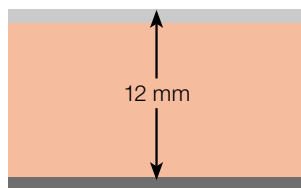

Skladba laminátových podlah EUROWOOD

- na vrchní stranu podlahy je nanesen obzvláště odolný ochranný film - Overlay, který je společně s atraktivním dekorem slisován do povrchu odolného proti oděru
- nosnou desku tvoří velmi hustá, proti bobtnání upravená dřevovláknitá deska (HDF, E1)
- na spodní straně desky zajišťuje vysokou tvarovou stálost podlah stabilizační film bránící proniknutí vlhkosti