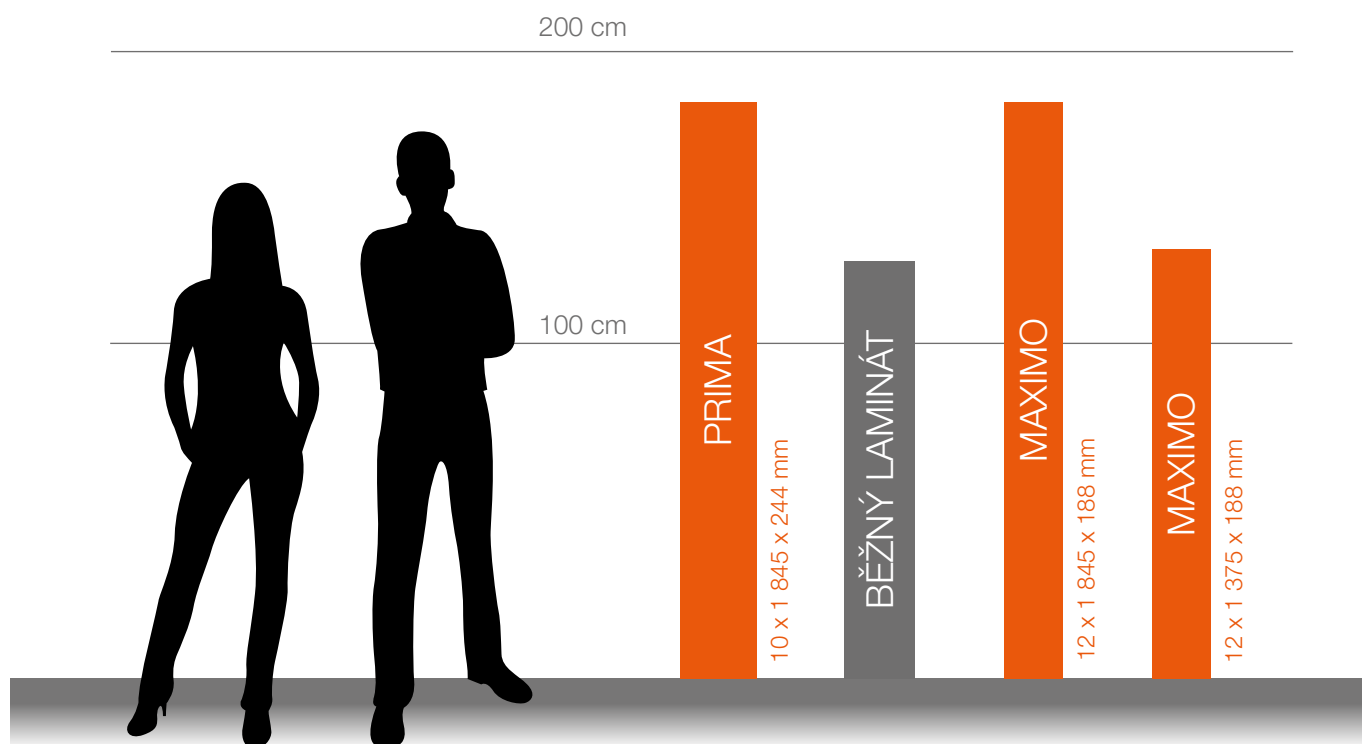

Skladba laminátových podlah EUROWOOD

- na vrchní stranu podlahy je nanesen obzvláště odolný ochranný film - Overlay, který je společně s atraktivním dekorem slisován do povrchu odolného proti oděru
- nosnou desku tvoří velmi hustá, proti bobtnání upravená dřevovláknitá deska (HDF, E1)
- na spodní straně desky zajišťuje vysokou tvarovou stálost podlah stabilizační film bránící proniknutí vlhkosti

3D PODLAHOVÉ STUDIO

Vyberte:

- > vhodný interiér
- > podlahu
- > barvu stěny a máte hotovo!

www.jafholz.cz/virtualnistudio