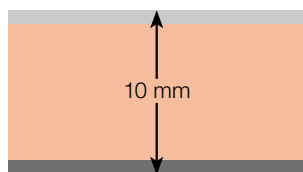

Skladba laminátových podlah EUROWOOD

- na vrchní stranu podlahy je nanesen obzvláště odolný ochranný film - Overlay, který je společně s atraktivním dekorem slisován do povrchu odolného proti oděru
- nosnou desku tvoří velmi hustá, proti bobtnání upravená dřevovláknitá deska (HDF, E1)
- na spodní straně desky zajišťuje vysokou tvarovou stálost podlah stabilizační film bránící proniknutí vlhkosti